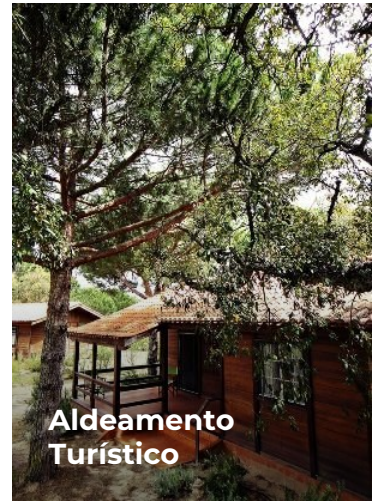

- ✓ Total de quartos: 6
- ✓ Total Utentes: 12
- ✓ Total Apartamentos: 3

Clean &
Safe

11.1°C [♥ Favoritos](#) [★ Classificação: Casa de Campo](#) [▶ Galeria](#) [▶ Ver no mapa](#)

Fotos

Também poderá gostar