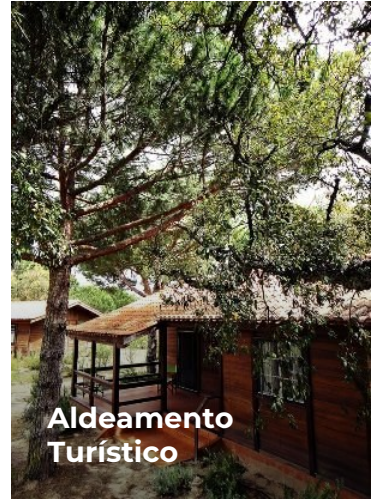

Também poderá gostar

Ribatejo

Viva a festa

Turismo do Alentejo e Ribatejo © 2019