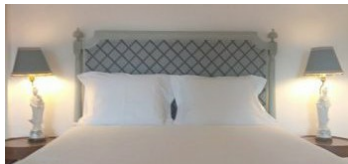

✓ Total Utentes: 12

Piscina exterior

18.5°C

Favoritos

Classificação: Alojamento Local

Galeria

Ver no mapa

**Fotos**