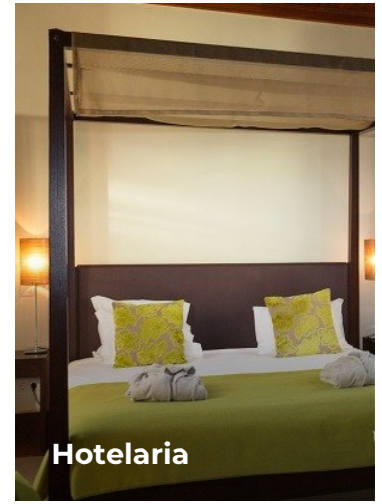

Também poderá gostar

Turismo do Alentejo e Ribatejo © 2019