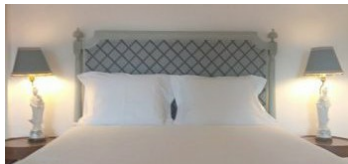

✓ Total Utentes: 12

Piscina exterior

8.2°C  Favoritos  Classificação: Alojamento Local  Galeria  Ver no mapa

**Fotos**