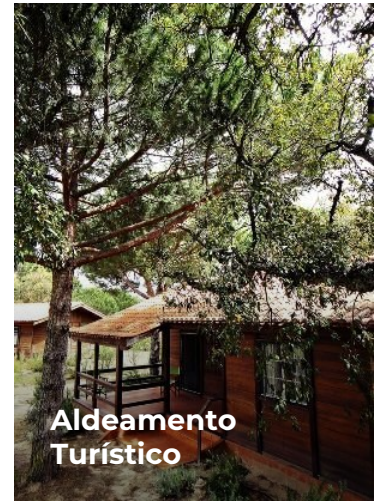

Também poderá gostar

Ribatejo

Viva a festa

Turismo do Alentejo e Ribatejo © 2019