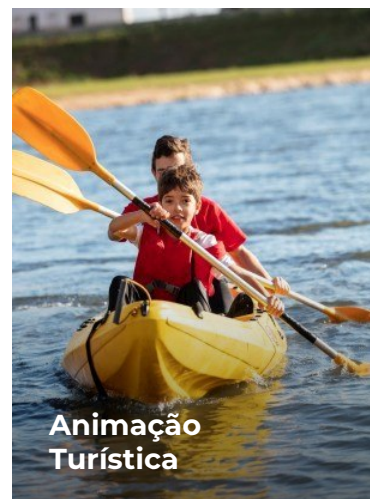

O QUE FAZER

No Ribatejo é variada a oferta de serviços e equipamentos de animação turística: passeios na natureza, a pé, de cavalo, de btt, jipe ou canoa, degustação de vinhos e produtos locais, e visitas a museus e monumentos, são disso exemplos. Selecione uma localidade e descubra abaixo do mapa a sua lista de resultados.