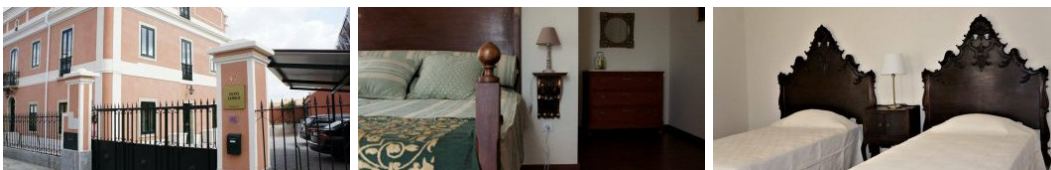

domcouco.wixsite.com

- ✓ Total de quartos: 9
- ✓ Total Utentes: 17

 25°C  Favoritos  Classificação: Alojamento Local  Galeria  Ver no mapa

Fotos

Também poderá gostar

Ribatejo

Viva a festa

Turismo do Alentejo e Ribatejo © 2019