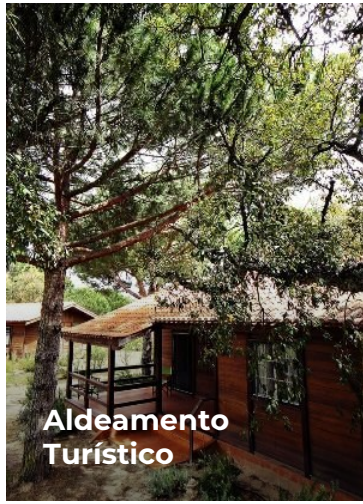

Também poderá gostar

Turismo do Alentejo e Ribatejo © 2019