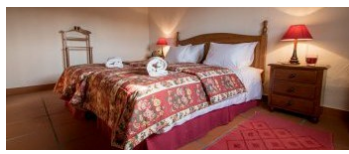

- ✓ Registro: 8183
- ✓ Habitaciones : 6
- ✓ Camas : 12

Clean & Safe

Habitación doble

Equitación

9.8°C [Mis favoritos](#) [★ Clasificación: Agro-turismo](#) [▶ Galería](#) [▶ Ver en el mapa](#)

Fotos

También te puede gustar