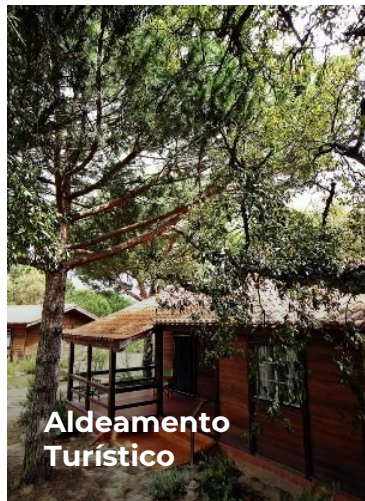

Também poderá gostar

Turismo do Alentejo e Ribatejo © 2019

UNIÃO EUROPEIA
Fundo Europeu
de Desenvolvimento Regional