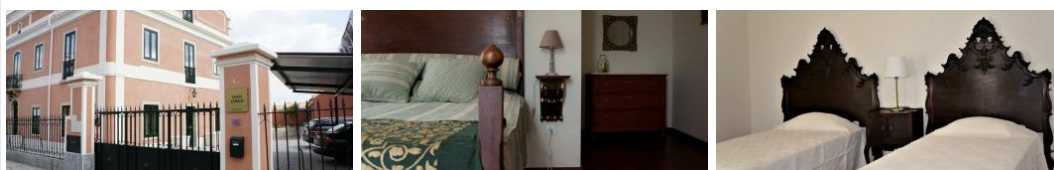

domcouco.wixsite.com

- ✓ Total de quartos: 9
- ✓ Total Utentes: 17

11.1°C [♥ Favoritos](#) [★ Classificação: Alojamento Local](#) [▶ Galeria](#) [▶ Ver no mapa](#)

Fotos

Também poderá gostar

Ribatejo

Viva a festa