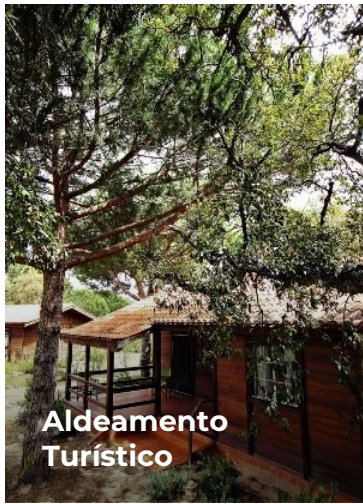

Também poderá gostar

Turismo do Alentejo e Ribatejo © 2019