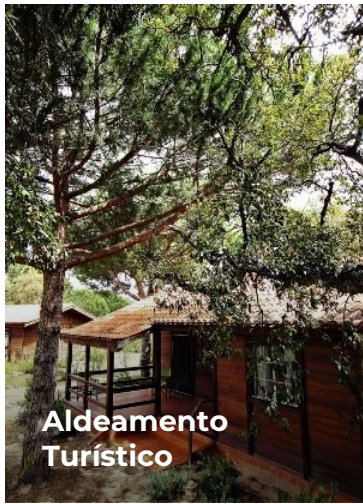

- ✓ Total de quartos: 8
- ✓ Total Utentes: 16

Piscina exterior

8.2°C [♥ Favoritos](#) [★ Classificação: Alojamento Local](#) [▶ Galeria](#) [▶ Ver no mapa](#)

Fotos

Também poderá gostar

Turismo do Alentejo e Ribatejo © 2019