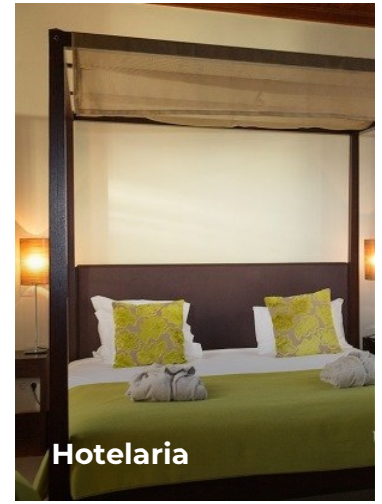

- ✓ Total de quartos: 8
- ✓ Total Utentes: 16

Piscina exterior

8.2°C [♥ Favoritos](#) [★ Classificação: Alojamento Local](#) [▶ Galeria](#) [▶ Ver no mapa](#)

Fotos

Também poderá gostar

Turismo do Alentejo e Ribatejo © 2019